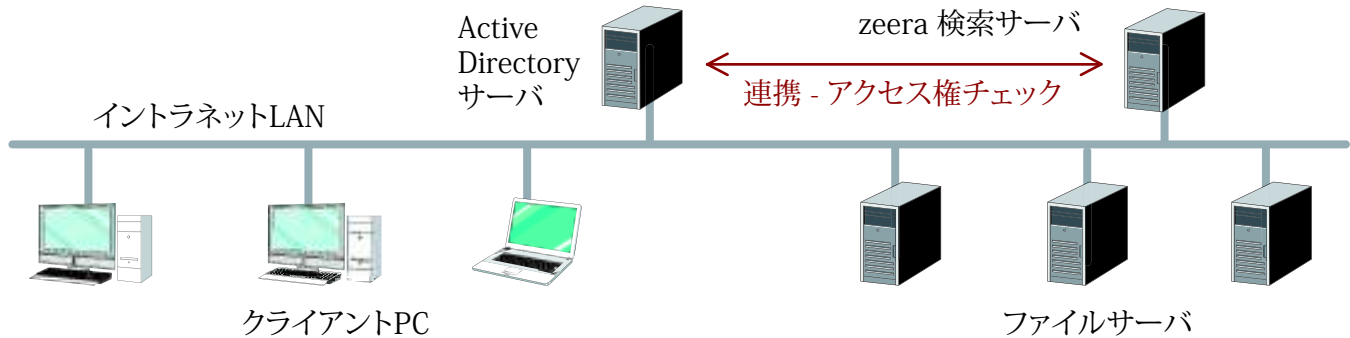

# 3 コスト削減

導入コストを抑える設計のため、導入時に必要な作業は、検索サーバの設置と検索する電子文書が保存されているファイルサーバの設定のみです。

アクセス権管理、検索用辞書のメンテナンスなどは必要なく、運用コストも最小限に抑えられます。エラーのメール通知機能など、運用サポート機能も充実。

## 推奨構成

既存のActive Directory環境にzeera検索サーバを設置して  
ファイルサーバにツールをインストールするだけ